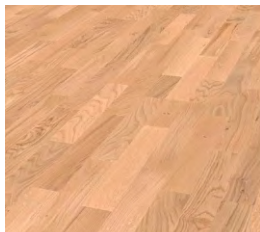

## Sortierung Rustikal Sélection rustique

4-fach gefast  
chanfreiné 4 côtés

Eiche Natur  
Dessin-Nr. 63046

Eiche Royal  
Dessin-Nr. 63047

Eiche Sand  
Dessin-Nr. 63048

Eiche Forest  
Dessin-Nr. 63049

Eiche Ash  
Dessin-Nr. 63050