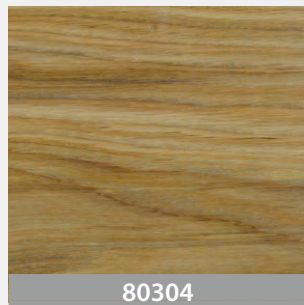

Parkett Bio-Silent-Öl *Parquet huile Bio-Silent*

Standardfarben Bio-Silent-Öl

Sie haben die Wahl

Wählen Sie Ihre bevorzugte Farbe aus unserem Standard-Farbsortiment aus (Farben können von den gedruckten Beispielen abweichen) oder lassen Sie sich eine Farbe nach Ihrem Muster mischen. Wir können die Naturo-Parkett-Böden in unzähligen Farben für Sie einfärben.

Couleurs standard huiles Bio-Silent

Vous avez le choix

Choisissez votre couleur préférée dans notre gamme de couleurs standard (les couleurs peuvent différer des exemples imprimés) ou faites-vous mélanger une couleur à votre échantillon. Nous pouvons teindre les parquets Naturo dans d'innombrables couleurs.