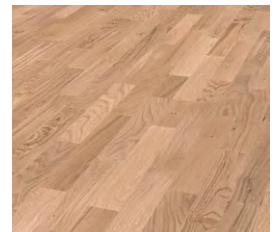

## Sortierung Rustikal Sélection rustique

4-fach gefast  
chanfreiné 4 côtés

Eiche Natur  
Dessin-Nr. 63046

Eiche Royal  
Dessin-Nr. 63047

Eiche Sand  
Dessin-Nr. 63048

Eiche Forest  
Dessin-Nr. 63049

Eiche Ash  
Dessin-Nr. 63050