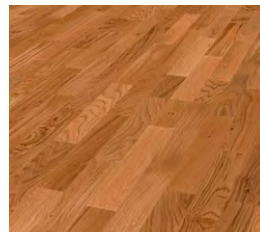

## Sortierung Rustikal Sélection rustique

4-fach gefast  
chanfreiné 4 côtés

Eiche Natur  
Dessin-Nr. 63046

Eiche Royal  
Dessin-Nr. 63047

Eiche Sand  
Dessin-Nr. 63048

Eiche Forest  
Dessin-Nr. 63049

Eiche Ash  
Dessin-Nr. 63050