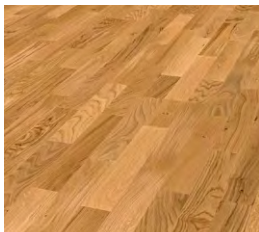

Akzent Trend

Technische Daten* Données techniques*	
Landhausdielen	
Verpackungseinheit Unité	20 Dielen = 2,88 m², Palette à 24 Colis = 69,12 m² 20 lames = 2,88 m², palette à 24 colis = 69,12 m²
Formate Formats	1200 × 120 mm
Gesamtdicke Épaisseur total	11,0 mm
Nutzschicht Couche d'usure	ca. env. 3,8 mm
Aufbau Construction	2-Schicht-Parkett Parquet 2 plis
Holzart Essence de bois	Eiche (Nutzschicht), Birke (Träger) Chêne (couche d'usure), Bouleau(support)
Herkunft Origine	Europäisch Européen
FSC	Ja Oui
Verbindung Connexion	Nut und Kamm Rainure et crête
Träger Support	Birkensperrholz Contreplaqué bouleau

Parkett Akzent TD

*Natura.Swiss AG behält sich technische Änderungen bzw. Verbesserungen vor. Die aktuellen technischen Daten finden Sie auf unserer Webseite.
*Natura.Swiss SA se réserve le droit d'apporter des modifications et des améliorations techniques. Les données techniques actuelles sont disponibles sur notre site web.

Sortierung Rustikal Sélection rustique

4-fach gefast
chanfreiné 4 côtés

Eiche Natur
Dessin-Nr. 63046