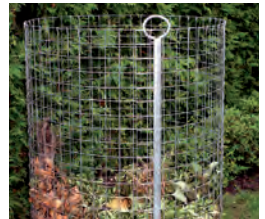

Artikelnr.	Masse	Preis/Stk.
4013514912703	B60 x H100cm	45.00

Roll-Komposter

- geschweisstes Gitter
- Maschenweite 50 x 50 mm
- Draht verzinkt
- **Lieferfrist 1 Woche**

Artikelnr.	Masse	Preis/Stk.
4013514925147	Ø80 x H100cm	59.00