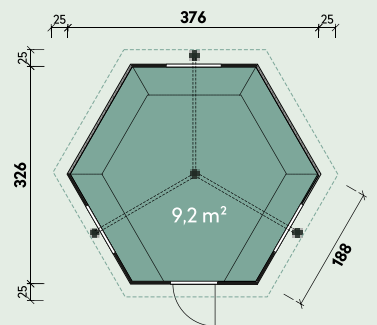

Kalle 3833 mit Anstrich

1. **Empfohlenes Zubehör**
2. Kunststoff-Dachrinne Artikelnummer: 802 606
   - Anstrich Artikelnummer: 900 150

Grillvergnügen