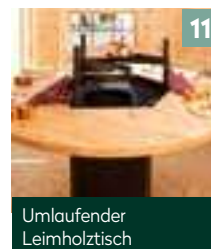

10
Grilltisch-Erweiterung
zum Ausklappen

12
Werkseitiger Anstrich

11
Umlaufender
Leimholztisch