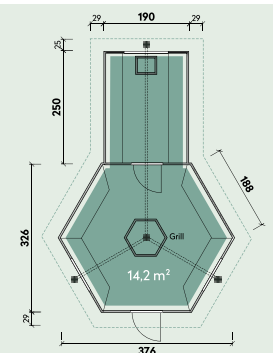

Samu 3858 mit Anstrich

Empfohlenes Zubehör

- Kunststoff-Dachrinne Artikelnummer: 802 666
- Glasdachelement im Tausch Artikelnummer: 600 700
- Anstrich Artikelnummer: 900 180
- Saunaöfen siehe Saunakatalog

Inkl. Grillanlage