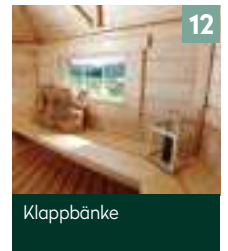

6
Vorgefertigte
Dachelemente

12
Klappbänke