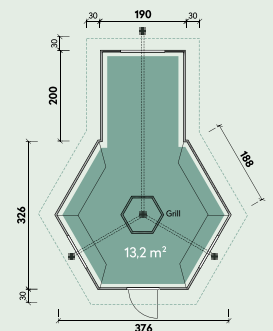

Jonte 3833 mit schwarzen Dachschindeln Artikelnummer: 779 140

376x520 cm	45 mm	13,2 m²	31,2 m³	154 cm	364 cm
45°	18 mm	71x165 cm	82x44 cm zum Öffnen	97x49 cm feststehend	

Jonte 3833 mit Anstrich

Empfohlenes Zubehör

- Kunststoff-Dachrinne Artikelnummer: 802 666
- Glasdachelement im Tausch Artikelnummer: 600 700
- Anstrich Artikelnummer: 900 180

Inkl. Grillanlage

Samu 3858 mit schwarzen Dachschindeln Artikelnummer: 779 160

376x570 cm	45 mm	14,2 m²	33,2 m³	154 cm	364 cm
45°	18 mm	71x165 cm	69x189 cm Saunaglastür	82x44 cm zum Öffnen	97x49 cm feststehend

Samu 3858 mit Anstrich

Empfohlenes Zubehör

- Kunststoff-Dachrinne Artikelnummer: 802 666
- Glasdachelement im Tausch Artikelnummer: 600 700
- Anstrich Artikelnummer: 900 180
- Saunaöfen siehe Saunakatalog

Inkl. Grillanlage