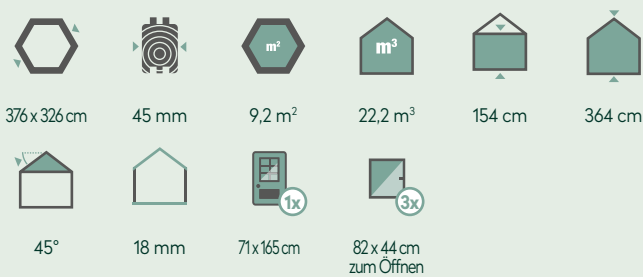

Empfohlenes Zubehör

- Kunststoff-Dachrinne Artikelnummer: 802 606
- Glasdachelement im Tausch Artikelnummer: 600 700
- Anstrich Artikelnummer: 900 150