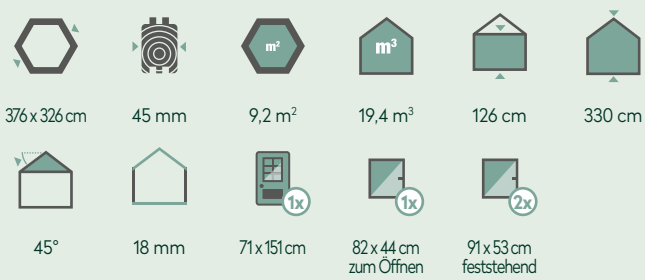

Kalle 3833 Artikelnummer: 779 100
mit schwarzen Dachschindeln inkl. Fußbodenrosten und Sitzbänken