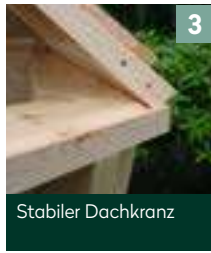

## Qualitätsmerkmale und Detailbilder

Doppelnutbohlen  
45 mm

Türgriff  
aus Wurzelholz

Stabiler Dachkranz

Wandelement auf  
imprägnierten Rahmen

Leimholztür,  
kein Verzug

Ein isoliertes Fenster  
zum Öffnen