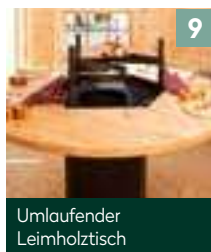

Dachschindeln

Grilltisch-Erweiterung
zum Ausklappen

Werkseitiger Anstrich

Umlaufender
Leimholztisch