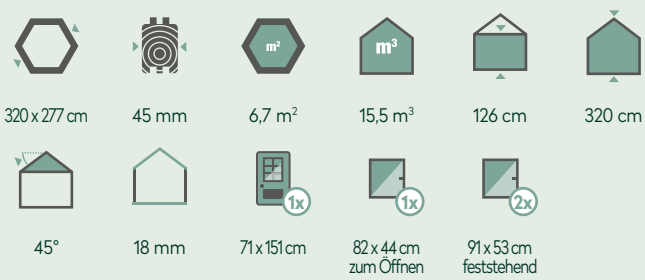

Knud 3228 Artikelnummer: 779 110
mit schwarzen Dachschindeln inkl. Fußbodenrosten und Sitzbänken

Knud 3228 mit Anstrich

1. **Empfohlenes Zubehör**
2. Kunststoff-Dachrinne Artikelnummer: 802 606
   - Anstrich Artikelnummer: 900 140