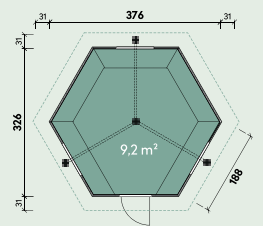

Glasdachelemente im Tausch