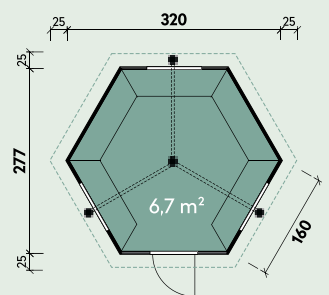

Knud 3228 mit roten Dachschindeln | werkseitig farbbehandelt