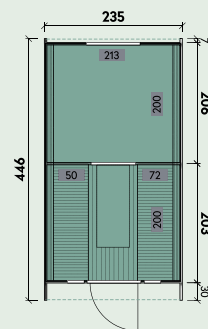

- 3 isolierverglaste Fenster zum Öffnen
- Liegefläche im Schlafraum: 213 x 200 cm
- einschiebbarer Tisch im Vorraum
- mit zwei verstellbaren Sitz-/Liegeflächen im Vorraum

Beispiel Schlafraum mit Matratzen

235 x 446 cm

Korpus: 42 mm  
 Front-/Rückwand: 28 mm

19,3 m<sup>3</sup>

61 x 173 cm

91 x 51 cm  
 zum Öffnen

28 x 83 cm  
 zum Öffnen

127 x 30 cm  
 Seitenfenster feststehend

**Allgemeine Produktinformationen**